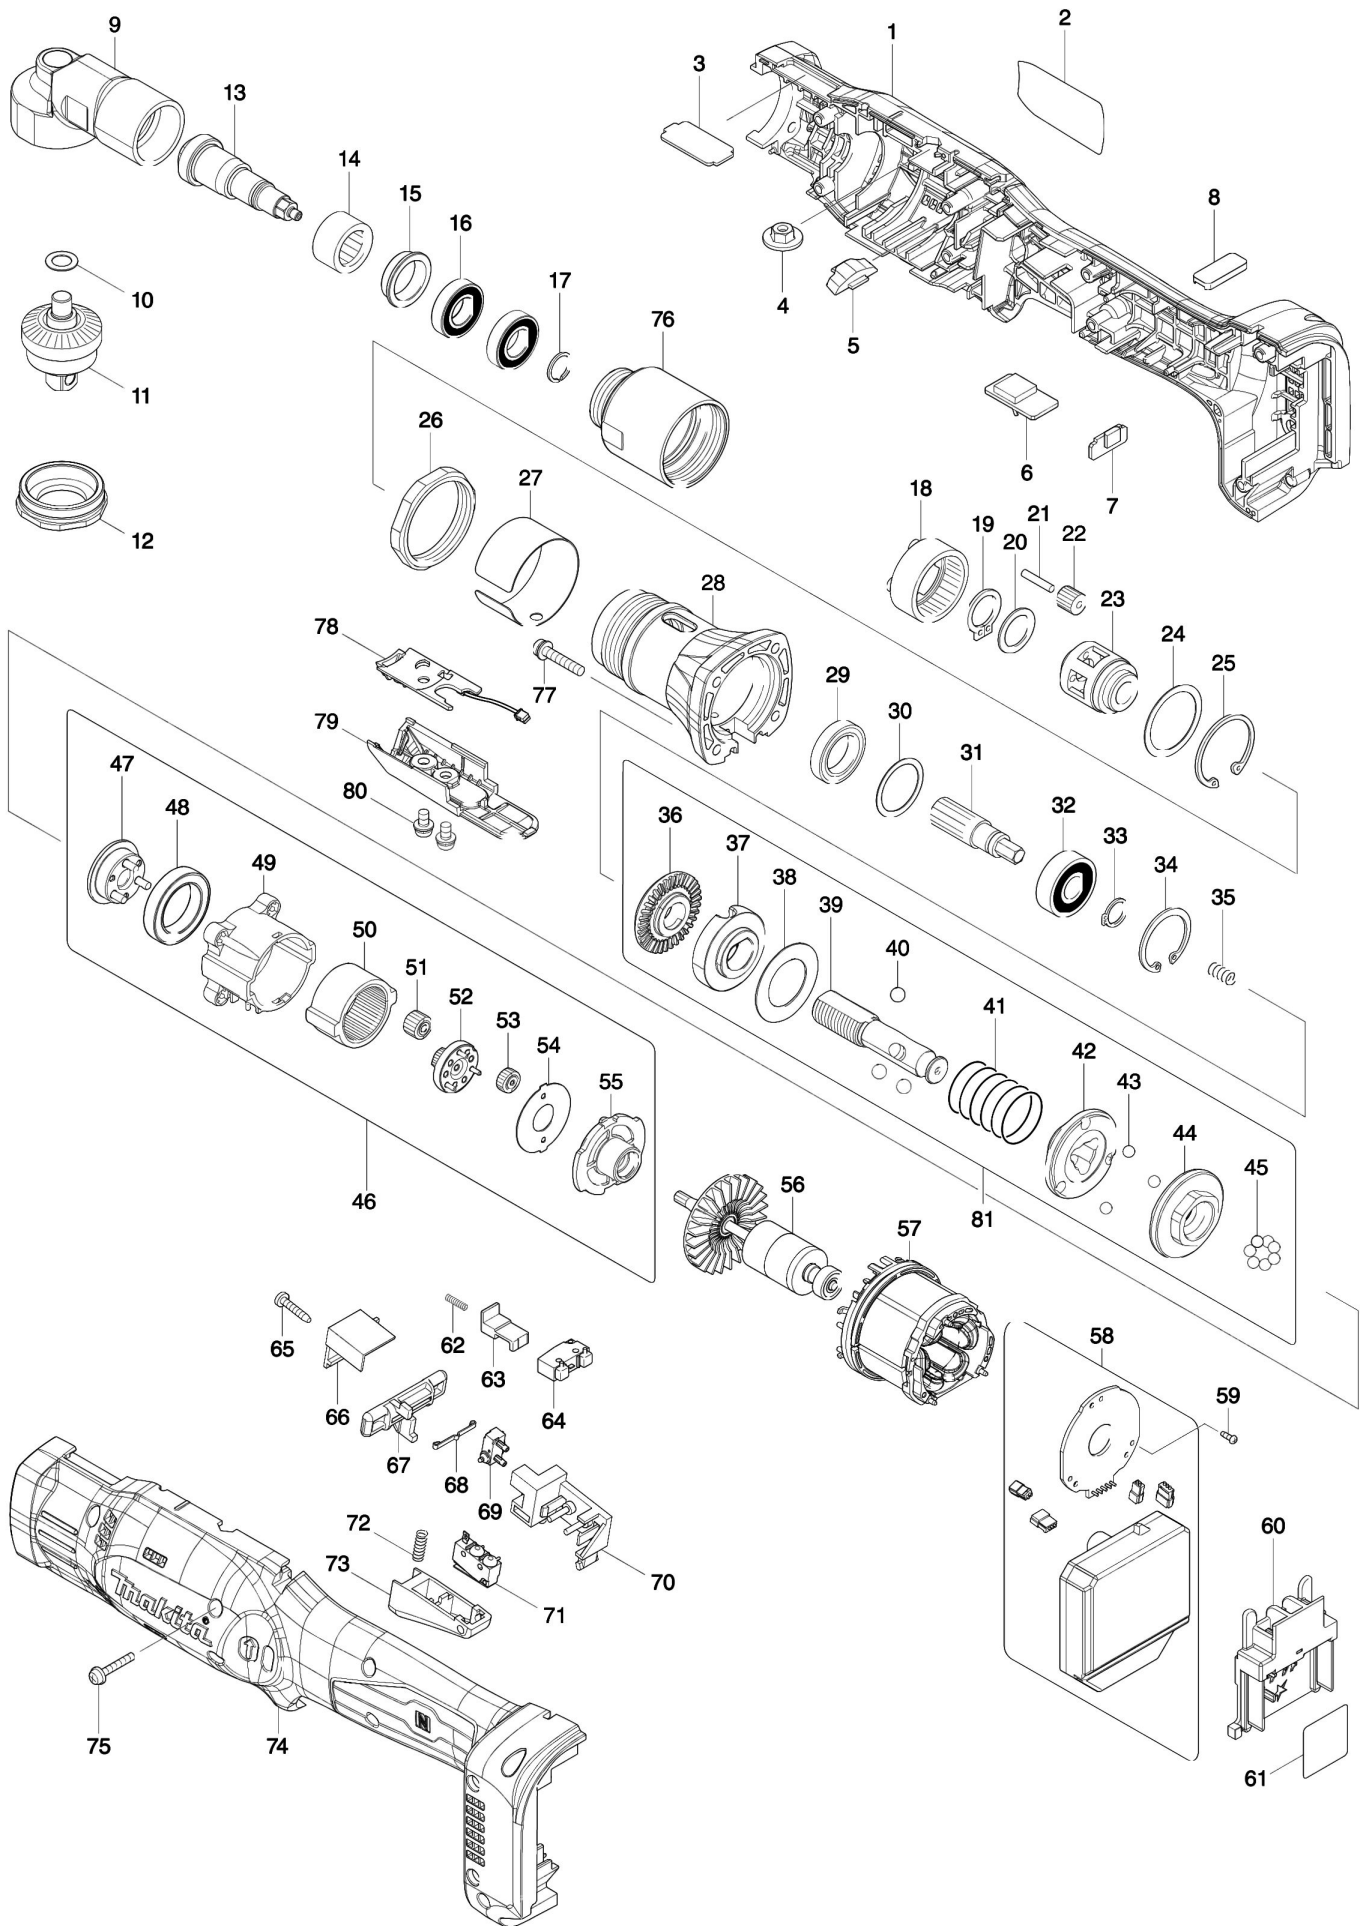

Partdrawing for DFL403FZ - Haakse momentsleutel

Nr.	Part nr.	Name
001	183J44-6	Motorhuis set FL083FD
001C10	263005-3	Rubber Pen 6 AC320H P
001C20	252825-0	Moer M4x4
001C30	931002-4	Zeskantmoer M3
002	854F69-0	Naamplaat DFL403F
003	345446-6	Info Plaat K Bfl400
004	252142-8	Moer Met Flens M5
005	458391-7	Lens Dfl651F A
006	620792-1	Buzzer Circuit Dfl083F
007	620793-9	Usb Circuit Dfl083F
008	424827-8	Afdekkap Usb Dfl651F
009	143716-5	Tandwielhuis Compleet Dfl651F
010	253777-8	Sluitring 8
011A	143714-9	As A cpl 3/8 DFL302/403/651
011B	143715-7	As G cpl 1/2 DFL302/403
011C10	256436-3	Pen 3-5 6507D *
011C20	233081-1	Drukveer 3 6706D *
011C30	322640-7	Kap 6706D *
012	285739-8	Lagerborging Dfl651F
013	221589-7	Tandwiel 9 Dfl302F
014	212222-2	Naaldlager 1612 Jn1601
015	326709-9	Afstandring Dfl651F
016	211288-9	Kogellager 6901Ddw Dfl651F
017	961082-6	Ring Voor Borgpen Wr12
018	227120-7	Intern Tandwiel 50 Bfl300
019	961054-1	Borgring S-14
020	253837-6	Sluitring 14*
021	256104-8	Pen 3
022	227138-8	Tandwiel 14 Bfl300
023	310148-3	Tandwieldrager Bfl300
024	267127-1	Ring 26 Bss500/501
025	962161-3	Borg Ring R-32
026	252187-6	Moer M36-41 Bfl300
027	345447-4	Ring 38K Bfl400*
028	317808-8	Koppeling Huis Bfl300
029	211283-9	Kogellager 6803Zz
030	267283-7	Sluitring 21 Bfl300
031	227137-0	Tandwiel 21 Bfl300
032	211088-7	Kogellager 6000Ddw
033	961026-6	Borgring S-10 Bfl300
034	962105-3	Borgring R-26 A
035	233019-6	Drukveer 5 Bft123Fz P
036	324834-0	Borgring M12 Bft081
037	158408-3	Instelring Bft081
038	267276-4	Platte Ring 18 Bfh090F
039	327086-2	As DFL083 P